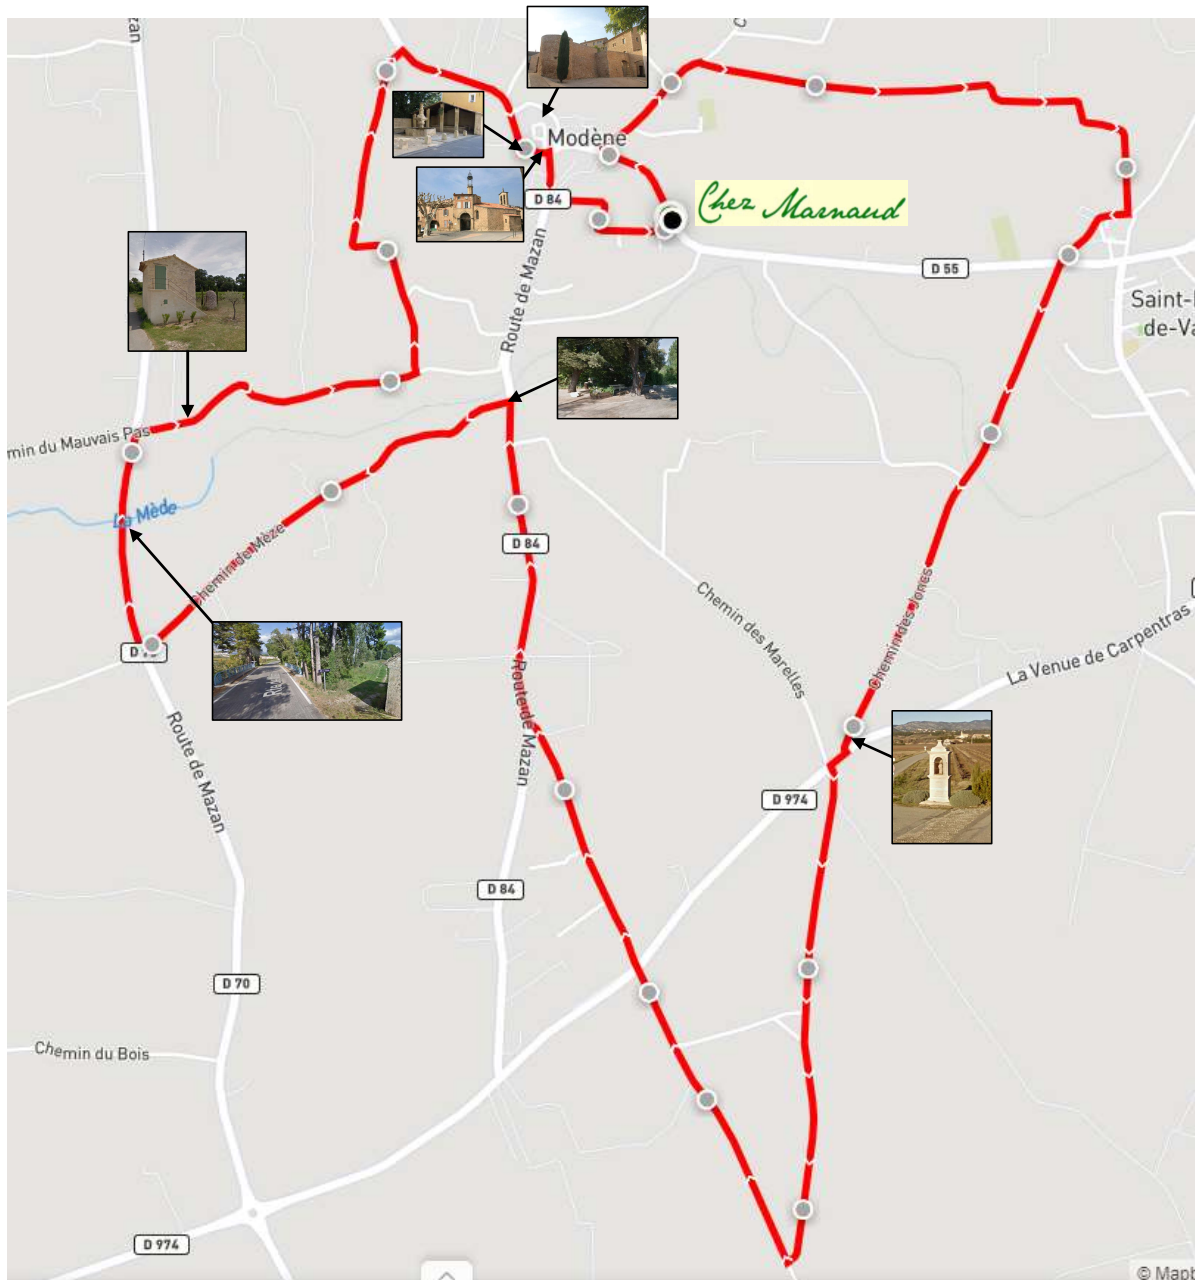

Autour Modène

9km – 60m D+

Autour de Modène

Randonnée n°27552231

Durée : 2h45	Difficulté : Facile	Retour point de départ : Oui
Distance : 9.13km	Activité : A pied	Région : Monts de Vaucluse
Dénivelé positif : 43m	Commune : Modène (84330)	
Dénivelé négatif : 50m		
Point haut : 212m		
Point bas : 159m		

Description

Départ depuis le gîte Chez Marnaud pour voyage pédestre autour du village.
Bonne marche ...

<https://www.visorando.com/randonnee-/27552231>

www.ChezMarnaud.fr

Marie & Arnaud Pirlot
0032 475 339939

299, route de Saint-Pierre de Vassols
84330 Modène (France)